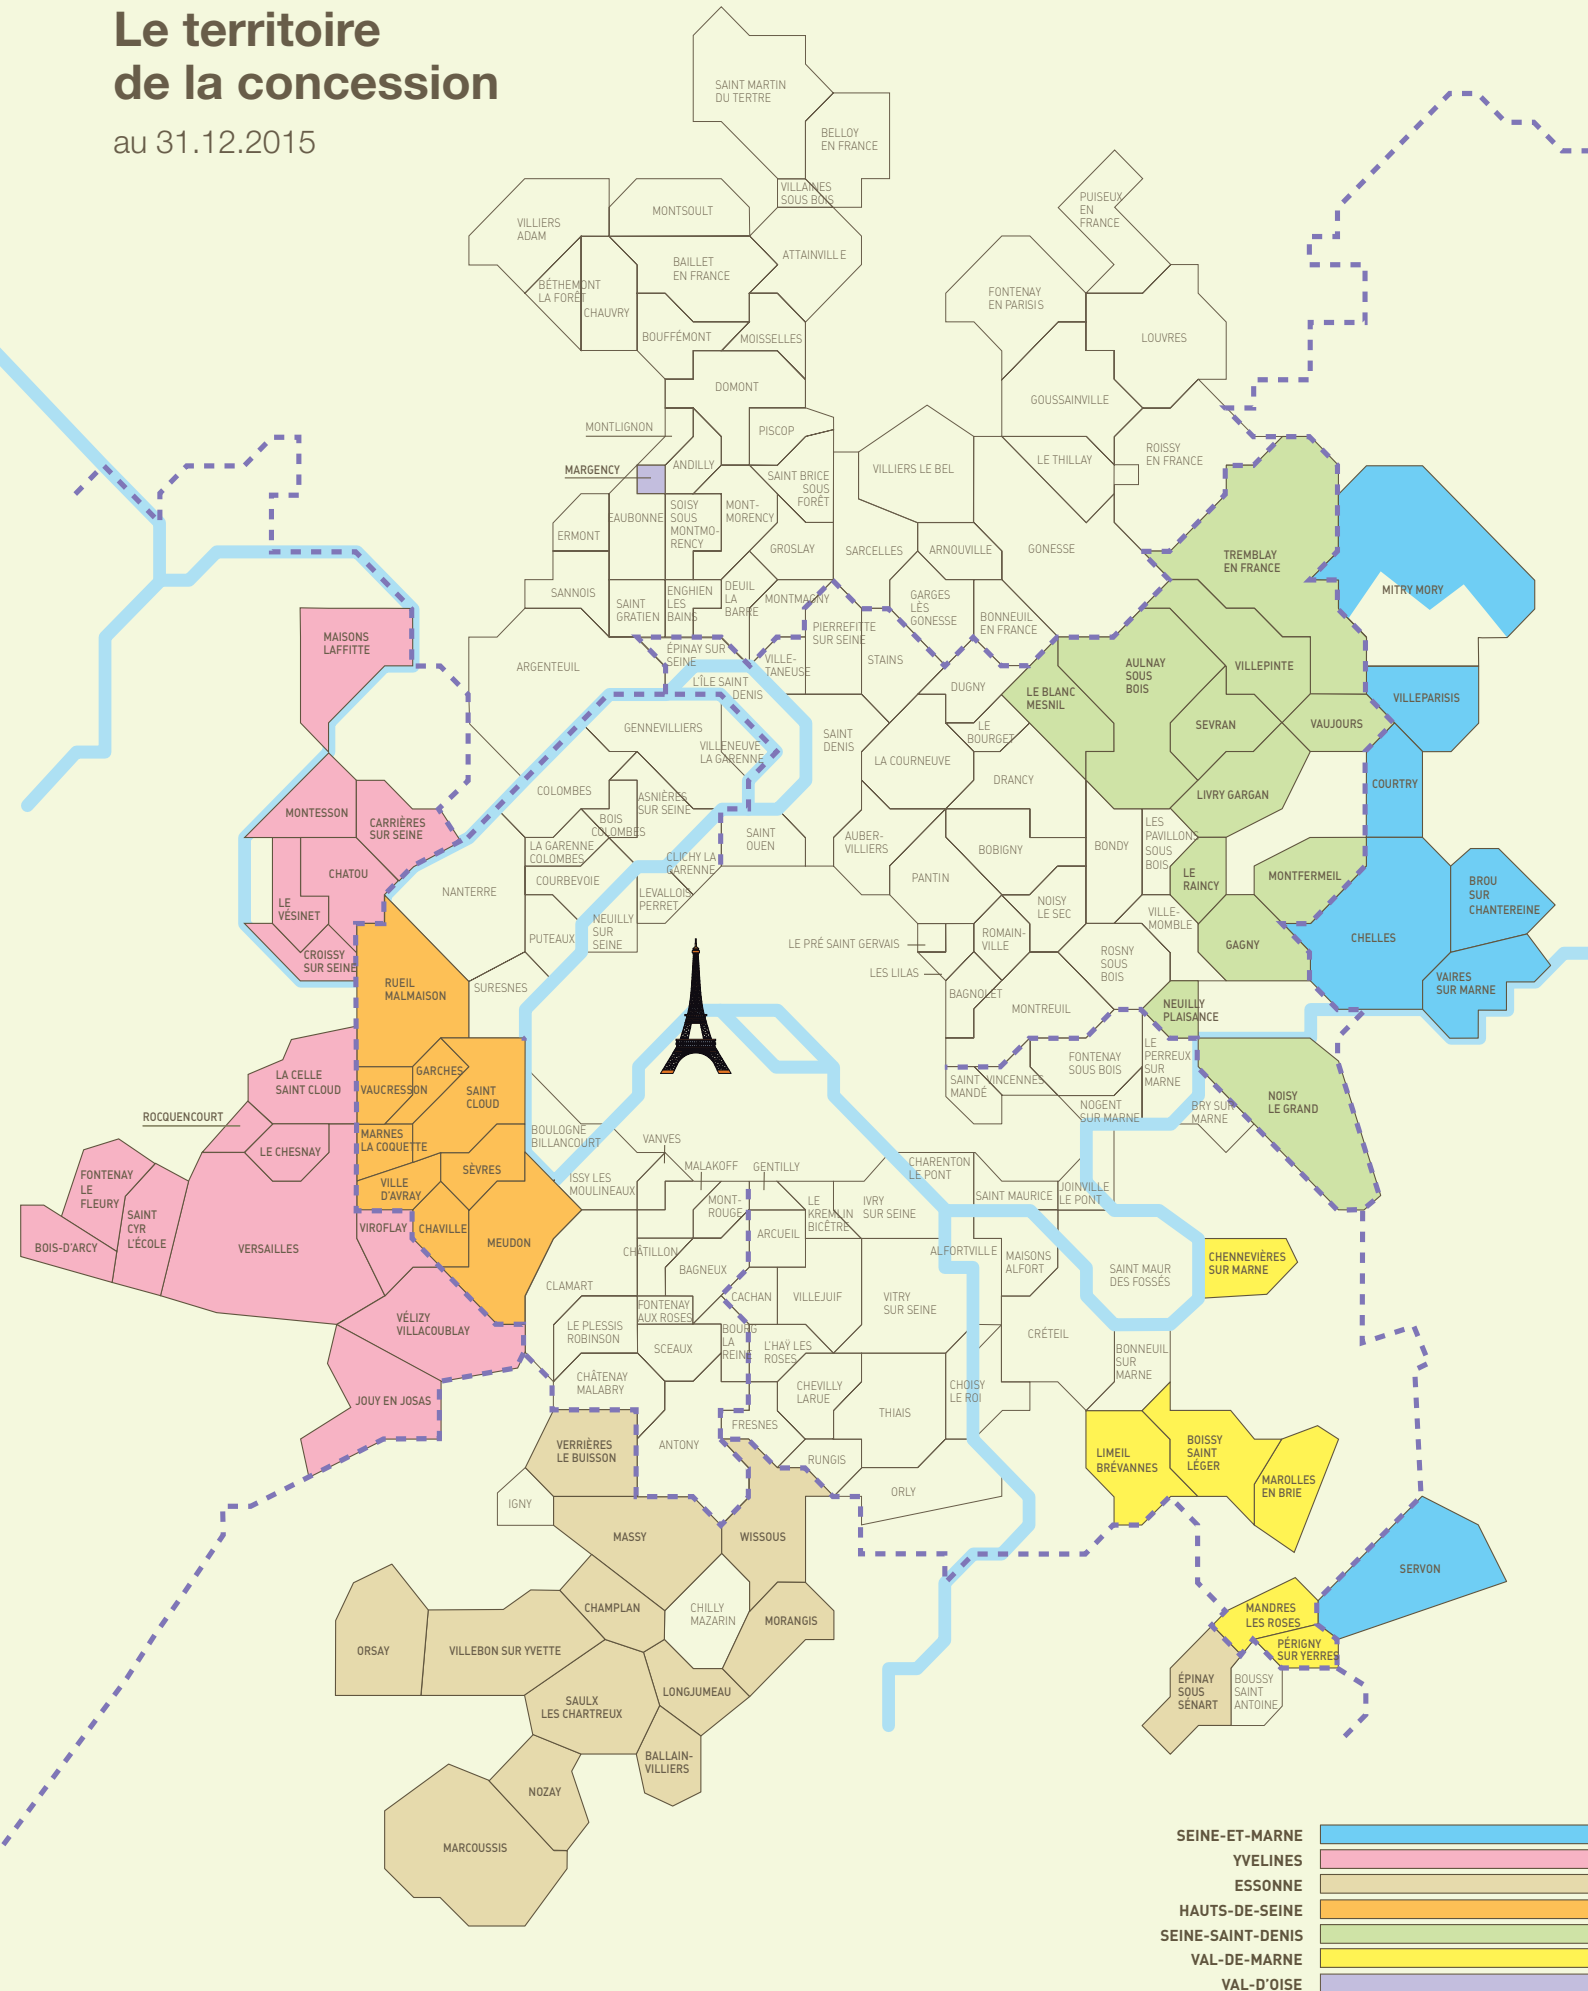

Le territoire de la concession

au 31.12.2015

1 417 257 habitants, 8 760 km de réseau de distribution.

Limites de départements

- SEINE-ET-MARNE
- YVELINES
- ESSONNE
- HAUTS-DE-SEINE
- SEINE-SAINT-DENIS
- VAL-DE-MARNE
- VAL-D'OISE